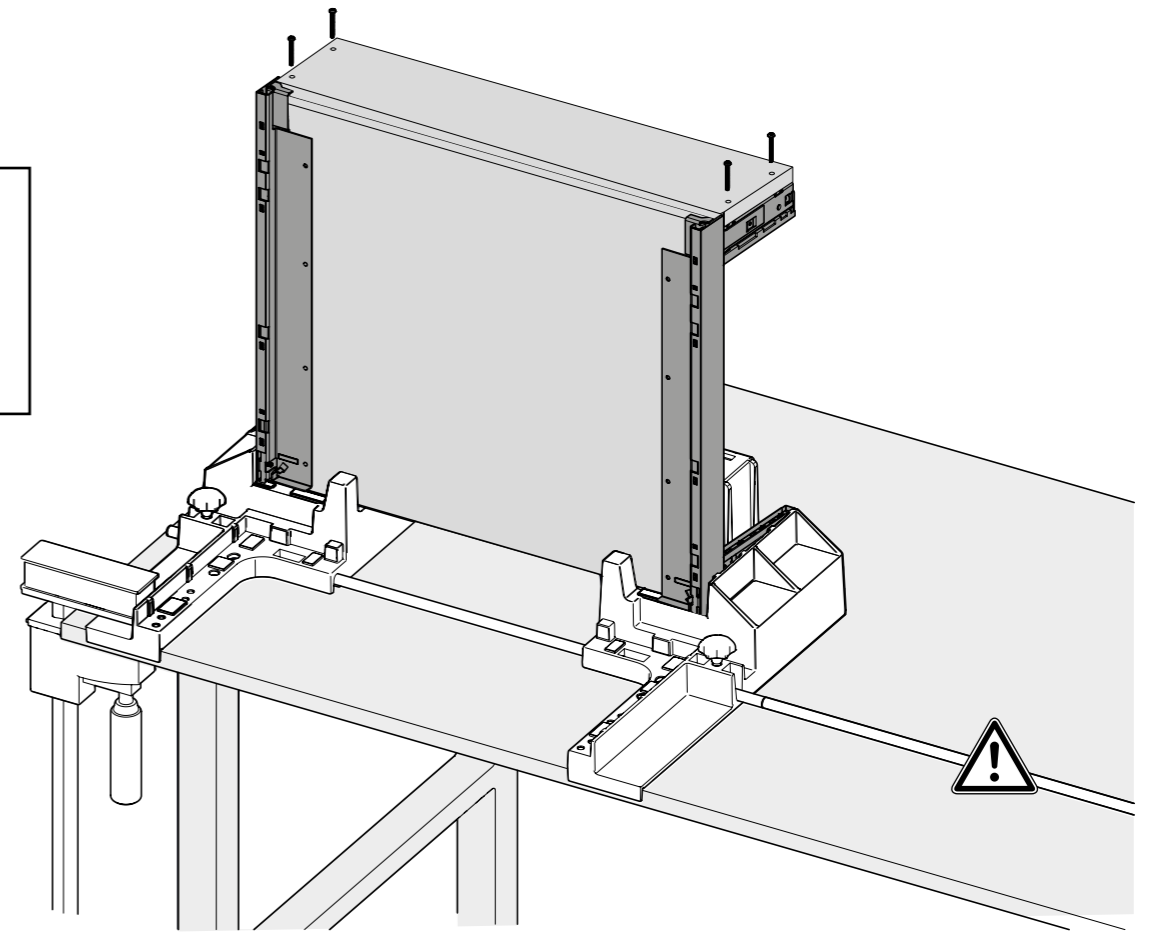

37

39

38

40

C	Icon
< 600	1x
≥ 600	2x
≥ 800	3x
≥ 1200	5x