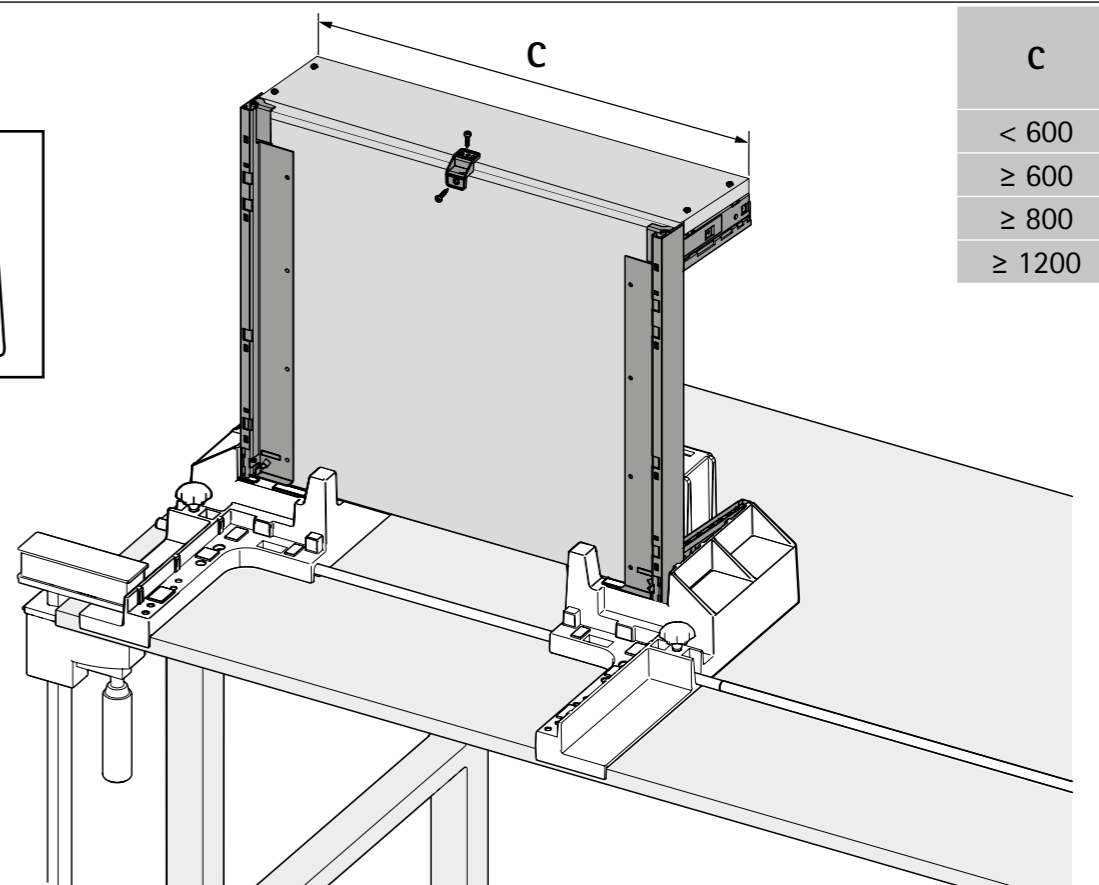

40

C	Icon
< 600	1x
≥ 600	2x
≥ 800	3x
≥ 1200	5x

41

i

42

Paul Hettich GmbH & Co. KG  
Vahrenkampstr. 12-16  
32278 Kirchlengern

MTA\_928330402\_AvanFit-100/22.02.2021

Technik für Möbel