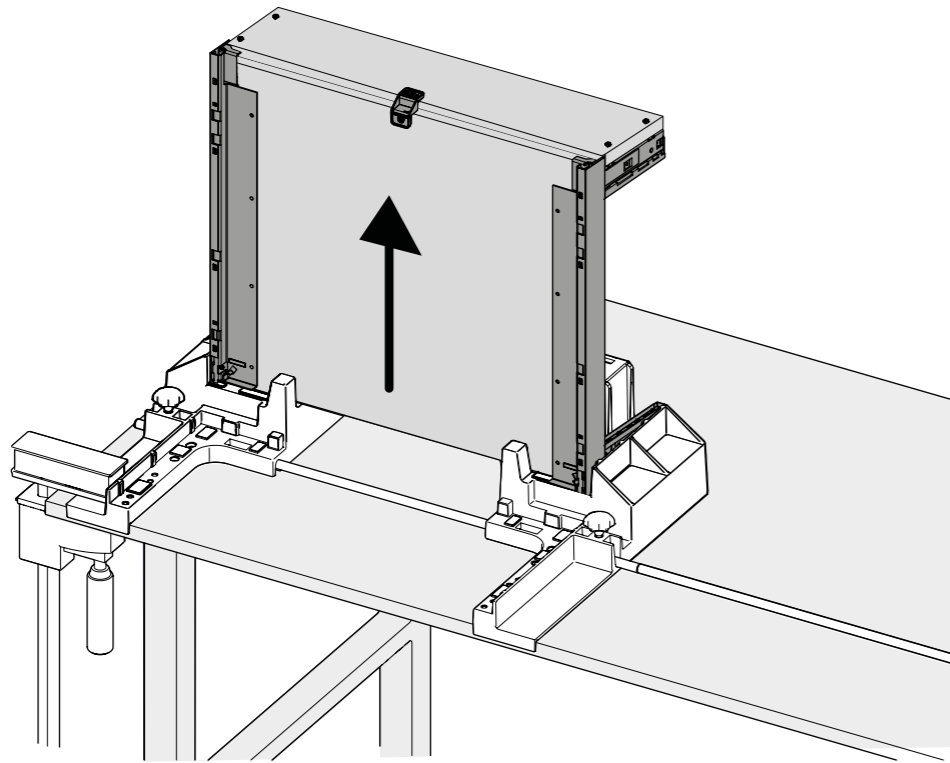

40

C	Icon
< 600	1x
≥ 600	2x
≥ 800	3x
≥ 1200	5x

41

i

42

Paul Hettich GmbH & Co. KG  
Vahrenkampstr. 12-16  
32278 Kirchlengern

MTA\_928330402\_AvanFit-100/22.02.2021

Technik für Möbel