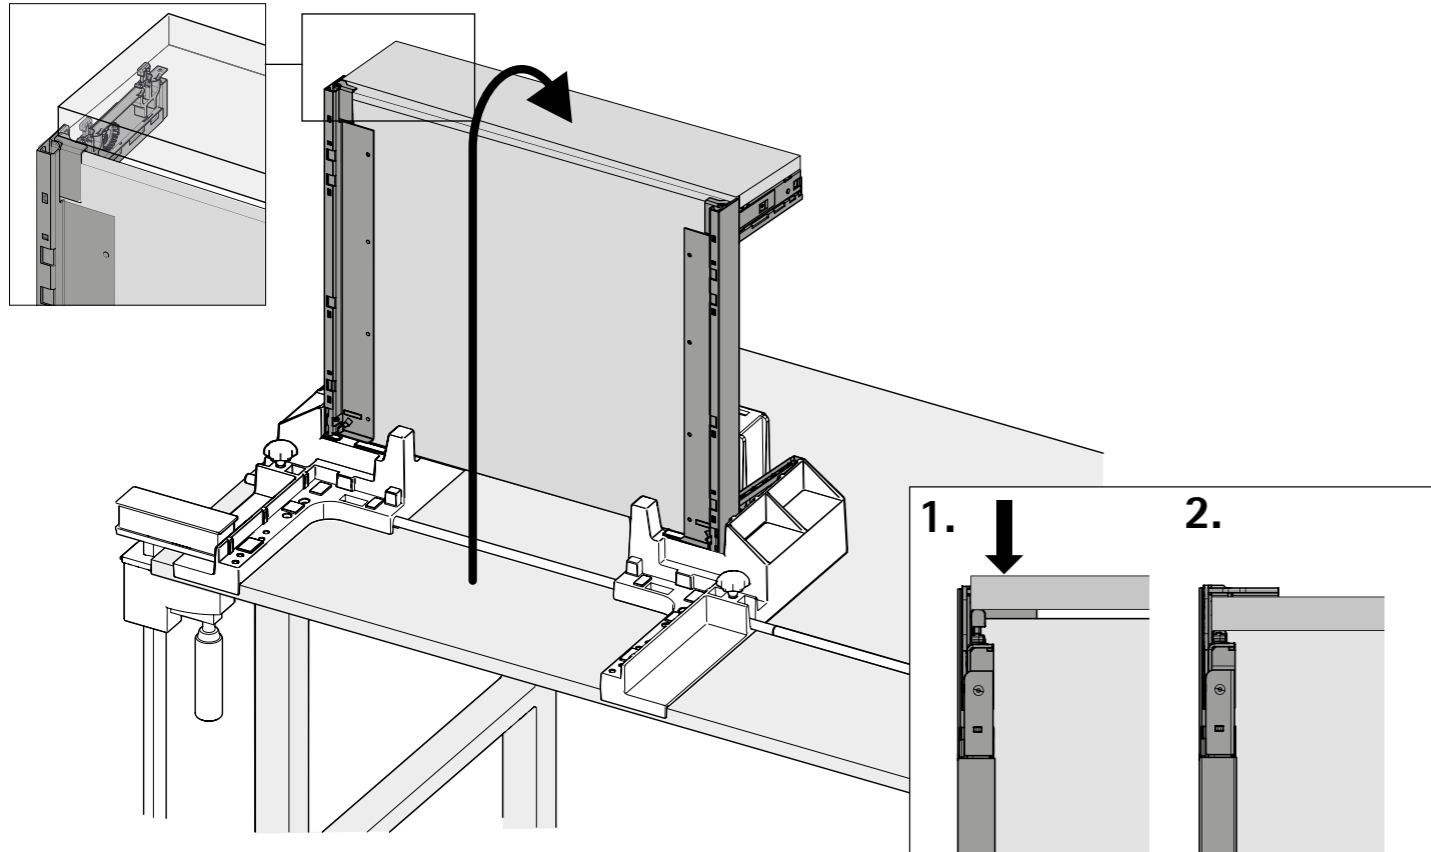

40

C	Icon
< 600	1x
≥ 600	2x
≥ 800	3x
≥ 1200	5x

41

i

42

Paul Hettich GmbH & Co. KG  
Vahrenkampstr. 12-16  
32278 Kirchlengern

MTA\_928330402\_AvanFit-100/22.02.2021

Technik für Möbel