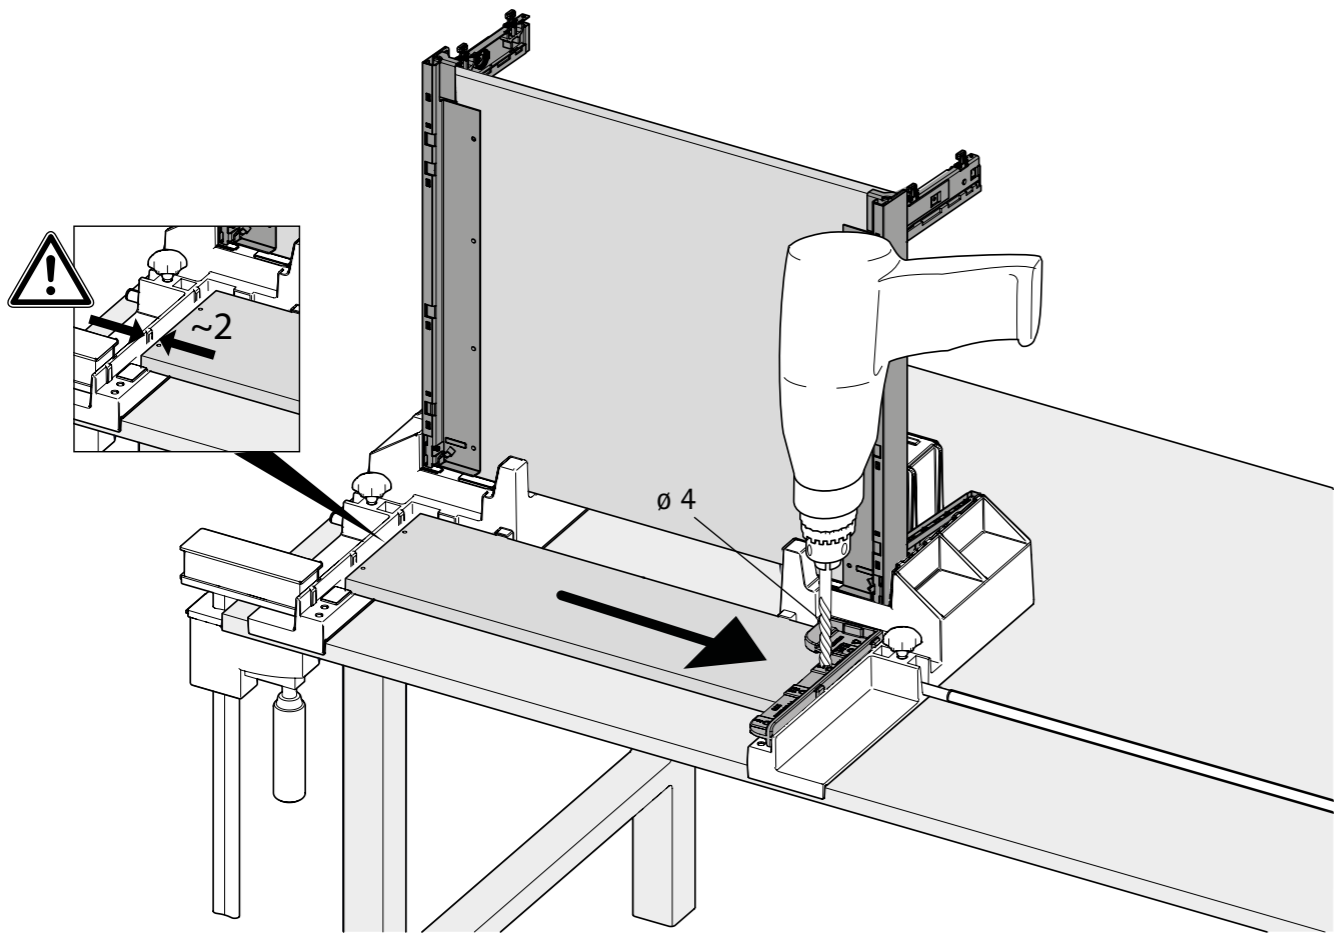

37

39

38

40

C	Icon
< 600	1x
≥ 600	2x
≥ 800	3x
≥ 1200	5x